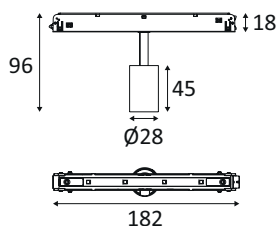

TR45906

YOKO 1 4W 300Lm 30°

Projecteur pour éclairage d'accentuation pour DECO TRACK 48.
Cylindre lisse.
2700K, 3000K ou 4000K au choix via un interrupteur sur l'adaptateur.
Dimmable avec un convertisseur DALI-PUSH (CD184, CD185).

WEB

GÉNÉRAL

Classe ETIM	EC001744
Garantie	5 ans
Durée de vie	L80B50 - 50.000h
Matière corps	Aluminium
Couleur	Noir mat - Or rose
Diamètre	28 mm
Hauteur	97 mm
Poids net	0,086 kg

PHYSIQUE

Technologie	LED intégrée
Source(s) incluse(s)	Oui
Angle d'inclinaison	90°
Angle de rotation	350°
IP (indice de protection)	IP20
IK (résistance mécanique)	IK02
Anti-vandalisme	Non
Test au fil incandescent	850°
Détecteur de mouvement	Non